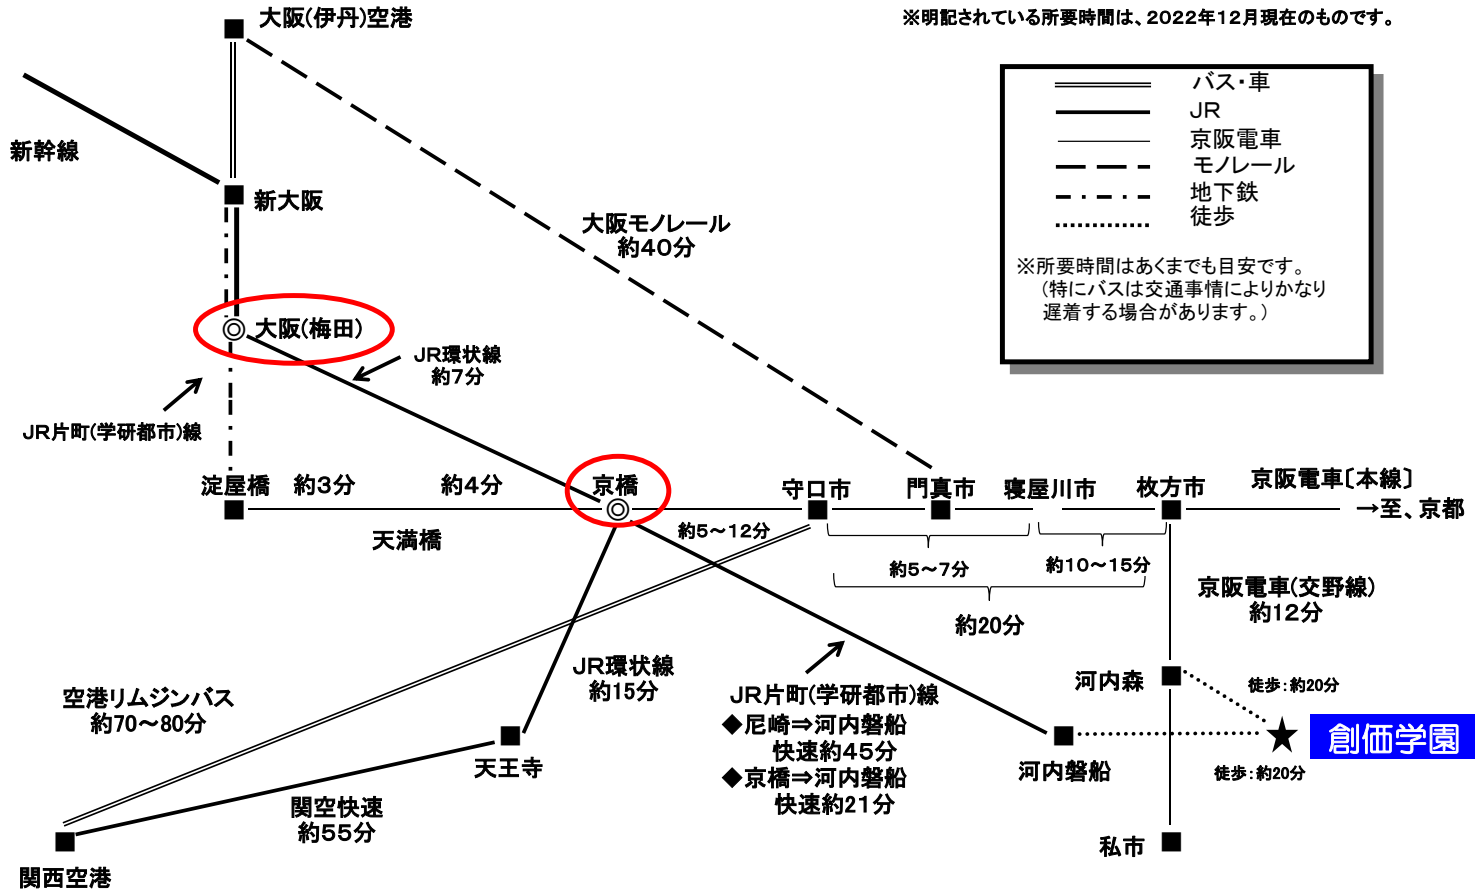

# 大阪周辺略図

※明記されている所要時間は、2022年12月現在のものです。

====	バス・車
——	JR
——	京阪電車
- - - -	モノレール
- . - .	地下鉄
.....	徒歩

※所要時間はあくまでも目安です。  
(特にバスは交通事情によりかなり遅着する場合があります。)

上記地図の赤丸で囲っている付近が、乗換え、ホテル数含めおススメのエリアです。